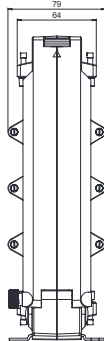

KBU 816

Kabelumbau-Stromwandler

Schiene 1 80 x 160 mm
 Rundleiter 80 mm
 Baubreite 195 mm
 Bauhöhe 243 mm
 Bautiefe gesamt 79 mm

| Primärstrom [A] | Bürde [VA] | Sekundärstrom [A] / Klasse | | | |
|-----------------|------------|----------------------------|-----------------------------|---------------------------|-----------------------------|
| | | 5 A Kl. 1 Best.-Nr. | 5 A Kl. 0,5 Best.-Nr. | 1 A Kl. 1 Best.-Nr. | 1 A Kl. 0,5 Best.-Nr. |
| 1000 | 10 | 80140 | 80110 | 80340 | 80310 |
| | 15 | 80141 | | 80341 | |
| 1200 | 10 | 80142 | 80111 | 80342 | 80311 |
| | 15 | 80143 | | 80343 | |
| 1500 | 10 | 80144 | 80112 | 80344 | 80312 |
| | 15 | 80145 | 80113 | 80345 | 80313 |
| 1600 | 10 | 80146 | 80114 | 80346 | 80314 |
| | 15 | 80147 | 80115 | 80347 | 80315 |
| 2000 | 10 | 80148 | 80116 | 80348 | 80316 |
| | 15 | 80149 | 80117 | 80349 | 80317 |
| 2500 | 10 | 80150 | 80119 | 80350 | 80319 |
| | 15 | 80151 | 80120 | 80351 | 80320 |
| 3000 | 15 | 80152 | 80122 | 80352 | 80322 |
| | 30 | 80153 | | 80353 | |
| 4000 | 15 | 80154 | 80123 | 80354 | 80323 |
| | 30 | 80155 | 80124 | 80355 | 80324 |
| 5000 | 15 | 80156 | 80125 | 80356 | 80325 |
| | 30 | 80157 | 80126 | 80357 | 80326 |