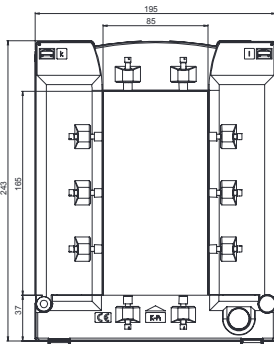

KBU 816

Kabelumbau-Stromwandler

Schiene 1 80 x 160 mm
 Rundleiter 80 mm
 Baubreite 195 mm
 Bauhöhe 243 mm
 Bautiefe gesamt 79 mm

| Primärstrom [A] | Bürde [VA] | Sekundärstrom [A] / Klasse | | | |
|-----------------|------------|----------------------------|-----------------------------|---------------------------|-----------------------------|
| | | 5 A Kl. 1 Best.-Nr. | 5 A Kl. 0,5 Best.-Nr. | 1 A Kl. 1 Best.-Nr. | 1 A Kl. 0,5 Best.-Nr. |
| 1000 | 10 | 80140 | 80110 | 80340 | 80310 |
| | 15 | 80141 | | 80341 | |
| 1200 | 10 | 80142 | 80111 | 80342 | 80311 |
| | 15 | 80143 | | 80343 | |
| 1500 | 10 | 80144 | 80112 | 80344 | 80312 |
| | 15 | 80145 | 80113 | 80345 | 80313 |
| 1600 | 10 | 80146 | 80114 | 80346 | 80314 |
| | 15 | 80147 | 80115 | 80347 | 80315 |
| 2000 | 10 | 80148 | 80116 | 80348 | 80316 |
| | 15 | 80149 | 80117 | 80349 | 80317 |
| 2500 | 10 | 80150 | 80119 | 80350 | 80319 |
| | 15 | 80151 | 80120 | 80351 | 80320 |
| 3000 | 15 | 80152 | 80122 | 80352 | 80322 |
| | 30 | 80153 | | 80353 | |
| 4000 | 15 | 80154 | 80123 | 80354 | 80323 |
| | 30 | 80155 | 80124 | 80355 | 80324 |
| 5000 | 15 | 80156 | 80125 | 80356 | 80325 |
| | 30 | 80157 | 80126 | 80357 | 80326 |